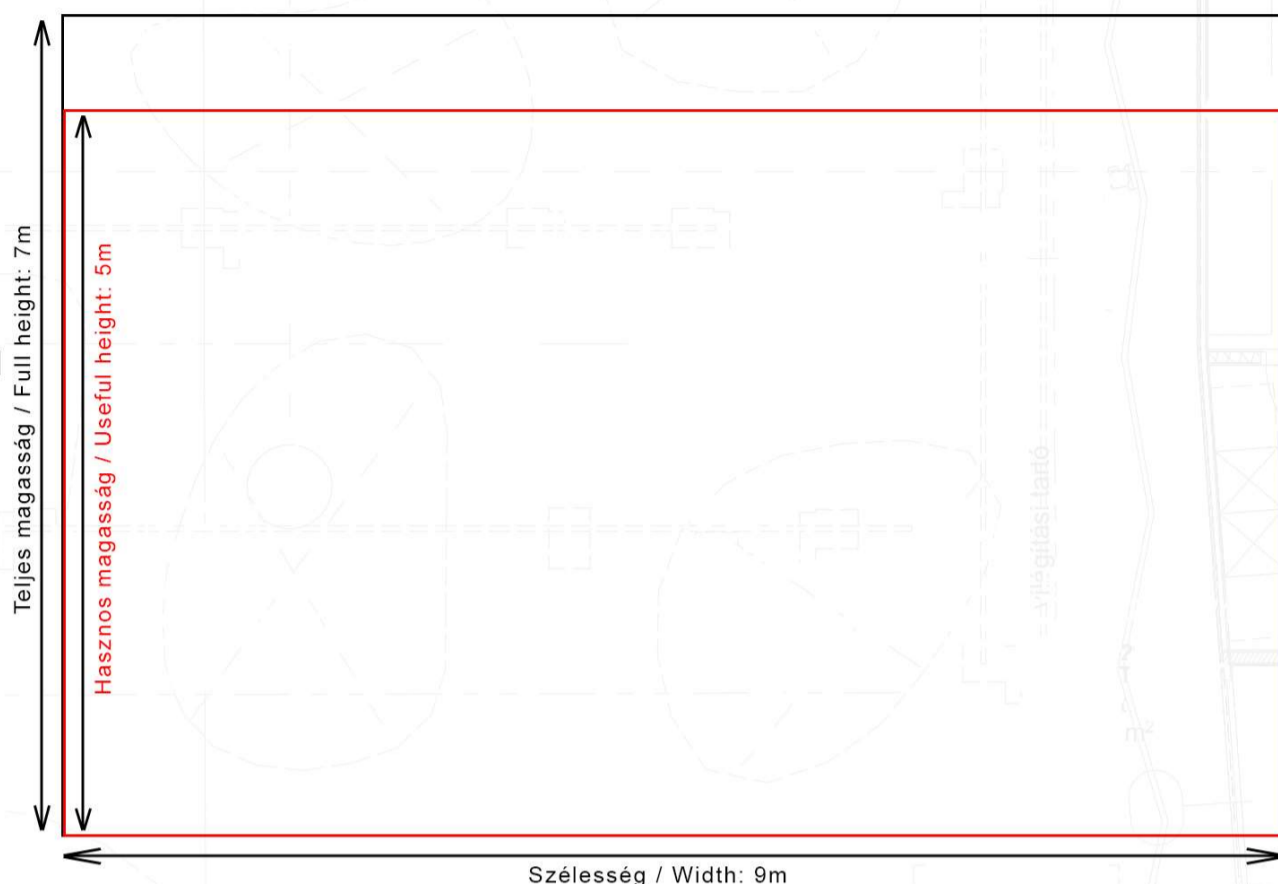

VIDEOTECHNIKAI INFORMÁCIÓK

VISUAL TECHNICAL INFORMATION

Vetítőkészlet/Projection screen:

Távvezérlésű motoros vászon/Remote-controlled, motorized

Teljes mérete/Full size: 9m x 7m

Hasznos mérete/Useful size: 9m x 5m

Képarány/Aspect ratio: 16:9

Projektör:

Barco UDX-W26

Felbontás/Resolution:

1920 x 1200

Képarány/Aspect ratio:

16:10

Fényerő/Brightness:

1920x1080 - 50Hz

Magyar
Zene Háza

KONCERTTEREM

CONCERT HALL

2023.02.01.