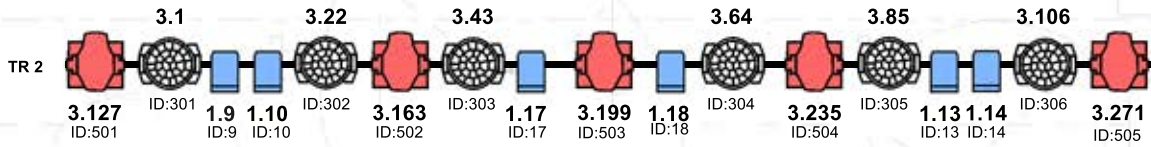

Vetítővászon / Projection Screen

LÁMPA AKASZTÁSI RAJZ LIGHTING PLAN

KONCERTTEREM CONCERT HALL

Clay Paky Axcor 400 Profile
Mode 0 - 36 CH

Clay Paky K20 B-EYE
Standard Mode - 21 CH

Robe Robin Spiider
Mode 3-Advanced - 33 CH

Robe Robin T1 Profile
Mode 1-CMY - 49 CH

Clay Paky K25 B-EYE TEATRO
Shapes Mode - 35 CH

Look Unique 2.1 Hazer
2 CH

Spotlight Fresnel 1kW
Nézőtér világításnak használva / Use for audience light

DTS Stage Blinder 2

ETC Source Four 750 25-50

Spotlight Fresnel 2kW

Spotlight Fresnel LED 250 RGBW
RGBW+CCT - 8 CH

Prolights Panorama IP Spot
Standard mode - 28 CH

NÉZŐTÉR VILÁGÍTÁS / HOUSE LIGHTS:

- 2.501 / ID:5001 - Színpad mögött / Behind the stage
- 2.502 / ID:5002 - Színpad 1 / Stage 1
- 2.503 / ID:5003 - Színpad 2 / Stage 2
- 2.504 / ID:5004 - Nézőtér 1 / Auditorium 1
- 2.505 / ID:5005 - Nézőtér 2 / Auditorium 2
- 2.506 / ID:5006 - Páholy / Lodge
- 2.507 / ID:5007 - Bal járás / On the left side between the glass walls
- 2.508 / ID:5008 - Hátsó járás / At the back, between the glass walls
- 2.509 / ID:5009 - Jobb járás / On the right side between the glass walls
- 2.510 / ID:5010 - Minden járás / Around between the glass walls
- 2.511 / ID:5011 - Jobb oldali bejárat / Entrance on the right
- 2.512 / ID:5012 - Teljes fény / FULL

2023.12.07.