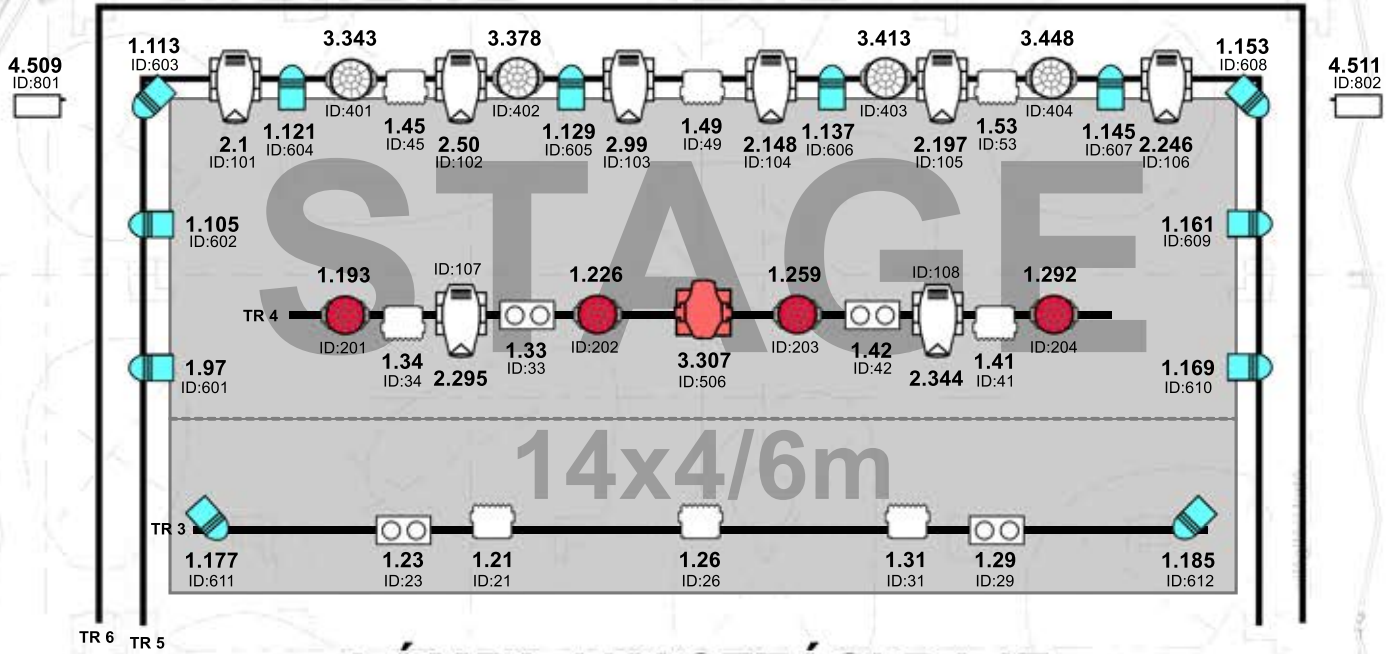

Vetítővászon / Projection Screen

LÁMPA AKASZTÁSI RAJZ LIGHTING PLAN