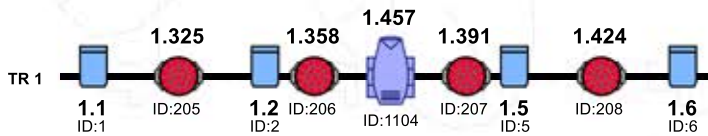

KONCERTTEREM CONCERT HALL

Clay Paky Axcor 400 Profile
Mode 0 - 36 CH

Clay Paky K20 B-EYE
Standard Mode - 21 CH

Robe Robin Spiider
Mode 3-Advanced - 33 CH

Robe Robin T1 Profile
Mode 1-CMY - 49 CH

Clay Paky K25 B-EYE TEATRO
Shapes Mode - 35 CH

Look Unique 2.1 Hazer
2 CH

Spotlight Fresnel 1kW
Nézőtér világításnak használva / Use for audience light

DTS Stage Blinder 2

ETC Source Four 750 25-50

Spotlight Fresnel 2kW

Spotlight Fresnel LED 250 RGBW
RGBW+CCT - 8 CH

Prolights Panorama IP Spot
Standard mode - 28 CH

NÉZŐTÉR VILÁGÍTÁS / HOUSE LIGHTS:

- 2.501 / ID:5001 - Színpad mögött / Behind the stage
- 2.502 / ID:5002 - Színpad 1 / Stage 1
- 2.503 / ID:5003 - Színpad 2 / Stage 2
- 2.504 / ID:5004 - Nézőtér 1 / Auditorium 1
- 2.505 / ID:5005 - Nézőtér 2 / Auditorium 2
- 2.506 / ID:5006 - Páholy / Lodge
- 2.507 / ID:5007 - Bal járás / On the left side between the glass walls
- 2.508 / ID:5008 - Hátsó járás / At the back, between the glass walls
- 2.509 / ID:5009 - Jobb járás / On the right side between the glass walls
- 2.510 / ID:5010 - Minden járás / Around between the glass walls
- 2.511 / ID:5011 - Jobb oldali bejárat / Entrance on the right
- 2.512 / ID:5012 - Teljes fény / FULL

2023.12.07.