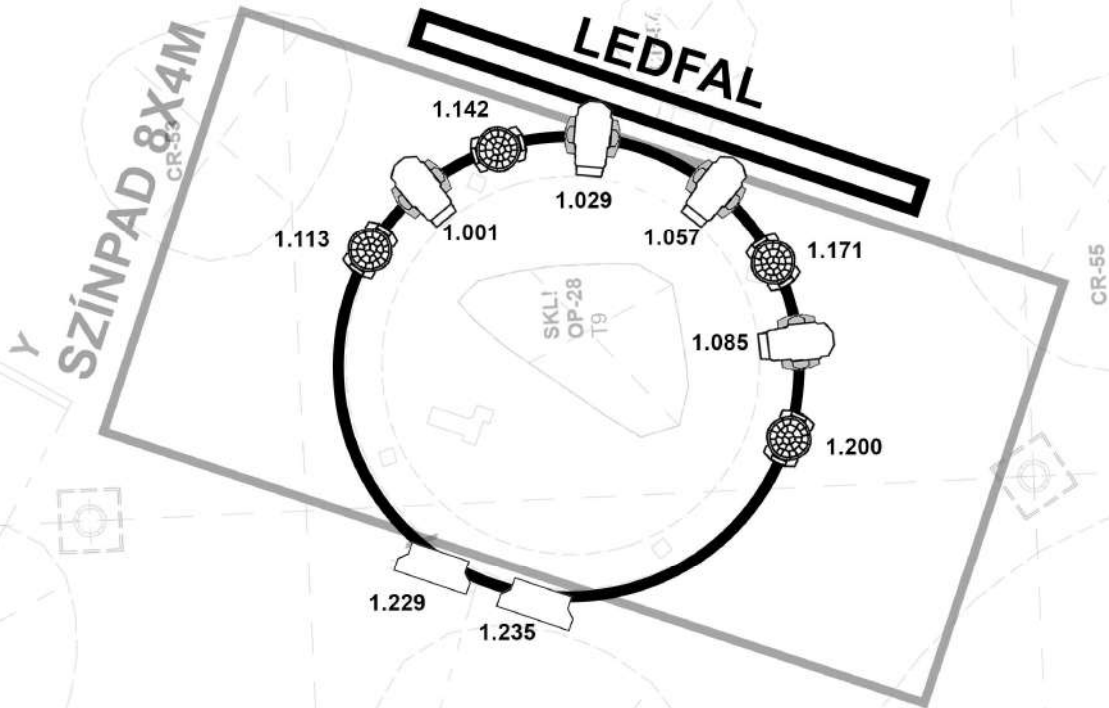

Fénytechnikai kontakt: Gaszó Péter
Vezető fénytechnikus
+36/30-461-5258
gazso.peter@zenehaza.hu

Színpad méretei:

Szélesség: 8 m
Mélység: 4 m
Magasság: 20cm

Áramellátás: A beépített betáplálási pontokon kívül a színpadon található 1 darab 3x32A 5 pólusú CEE csatlakozóval ellátott betáplálási pont energiaszlopban.

Magyar
Zene Háza

SZABADTÉRI SZÍNPAD / OUTDOOR STAGE

	Prolights Arena COB 3Halo Standard mode - 6 CH		Prolights Eclipse Profile FWTU Extended mode - 4 CH
	Prolights Astra Wash7PIXIP FX mode - 29 CH		Prolights Panorama IP Spot Standard mode - 28 CH

LED kivetítő / LED Wall

4,5 m / 1152 px

2,5 m
640 px

Típus / Type: Unilumin Utile3 3.9P

Bemenet / Input: HDMI 1920 x 1080 50hz

Valós felbontás / Real resolution: 1152 x 640 px 50 hz

Maximális méret / maximum size: 6 x 3,5m

Maximális felbontás / maximum resolution: 1536 x 896 px

Magyar
Zene Háza

SZABADTÉRI SZÍNPAD / OUTDOOR STAGE

2023.09.19.