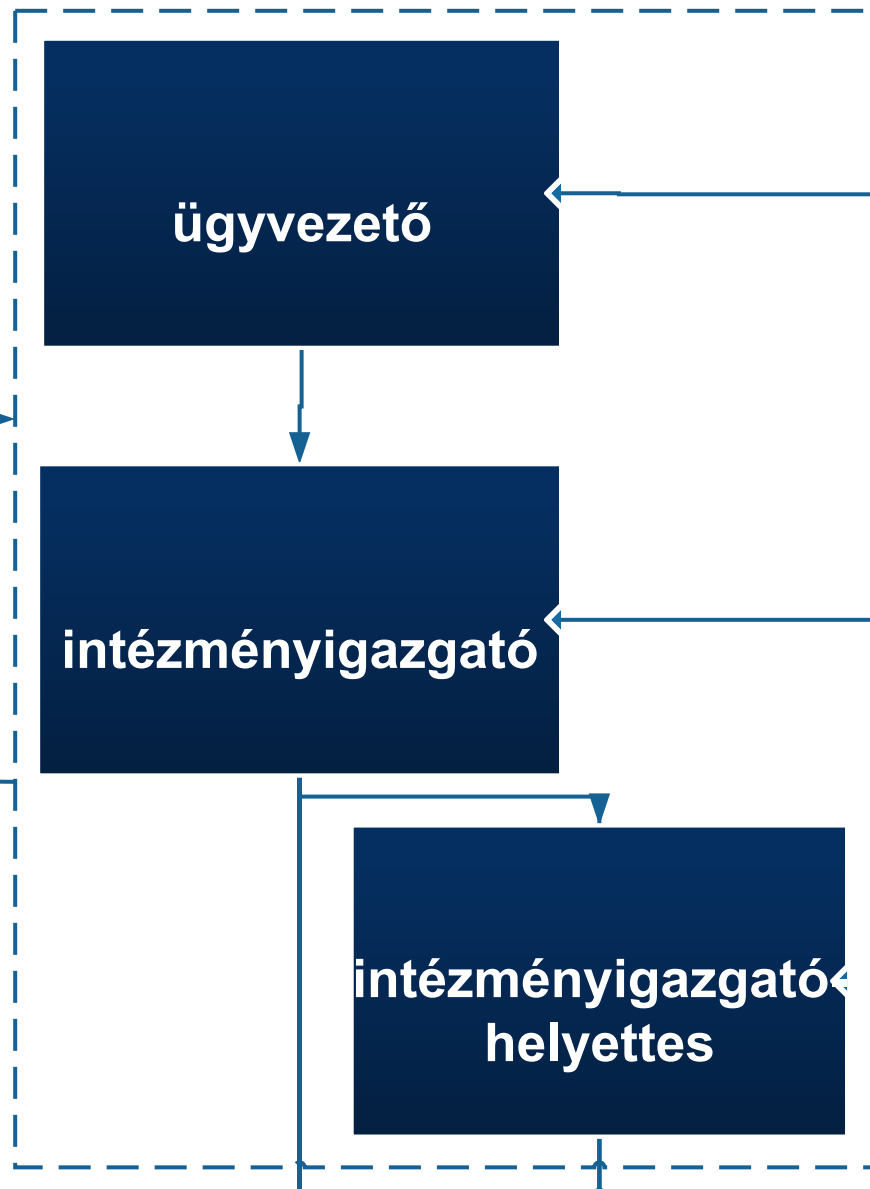

Magyar Zene Háza szervezeti ábra

MENEDZSMENT (IGAZGATÓSÁG)

FENNTARTÓ:
VÁROSLIGET ZRT.

FELÜGYELŐBIZOTTSÁG

belső ellenőrzés
munkacsoport

nemzetközi
csoport

intézményigazgató
helyettes